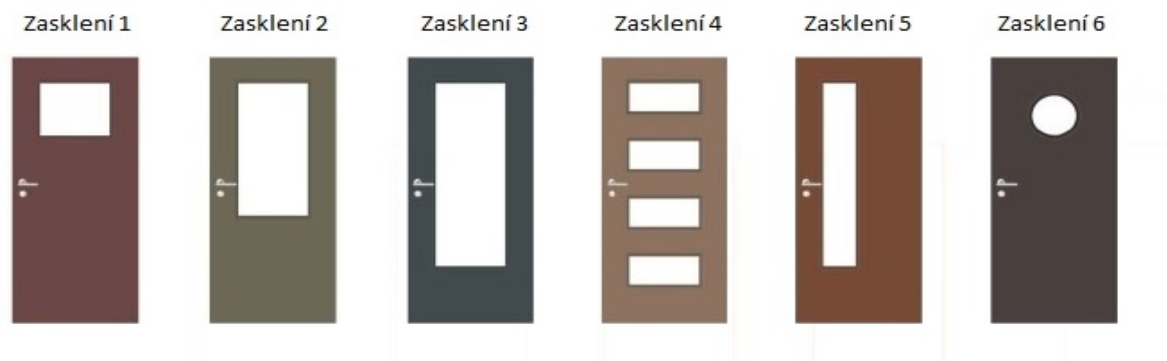

Poznámka:

Typ dveří: SMART (S), INDUSTRIAL (I), FUTURE(F).

Výplň křídla: papírová voština (PV), minerální vata (MV), sádkarton (S), děrovaná dřevotřísková (DD), plná dřevotřísková (PD), vícevrstvá plná dřevotřísková (VPD).

Pohyblivé křídlo označte X.

Pro zasklení obou křidel vyplňte X.

Umístění padací lišty označte X.

Typy zasklení:

Druh skla: Master Carré (MC), Mléčné sklo (MS), Satinato (S), Masterligné (M).

Typy lišt:

Hliník (AL), buk (B), nerez (N).